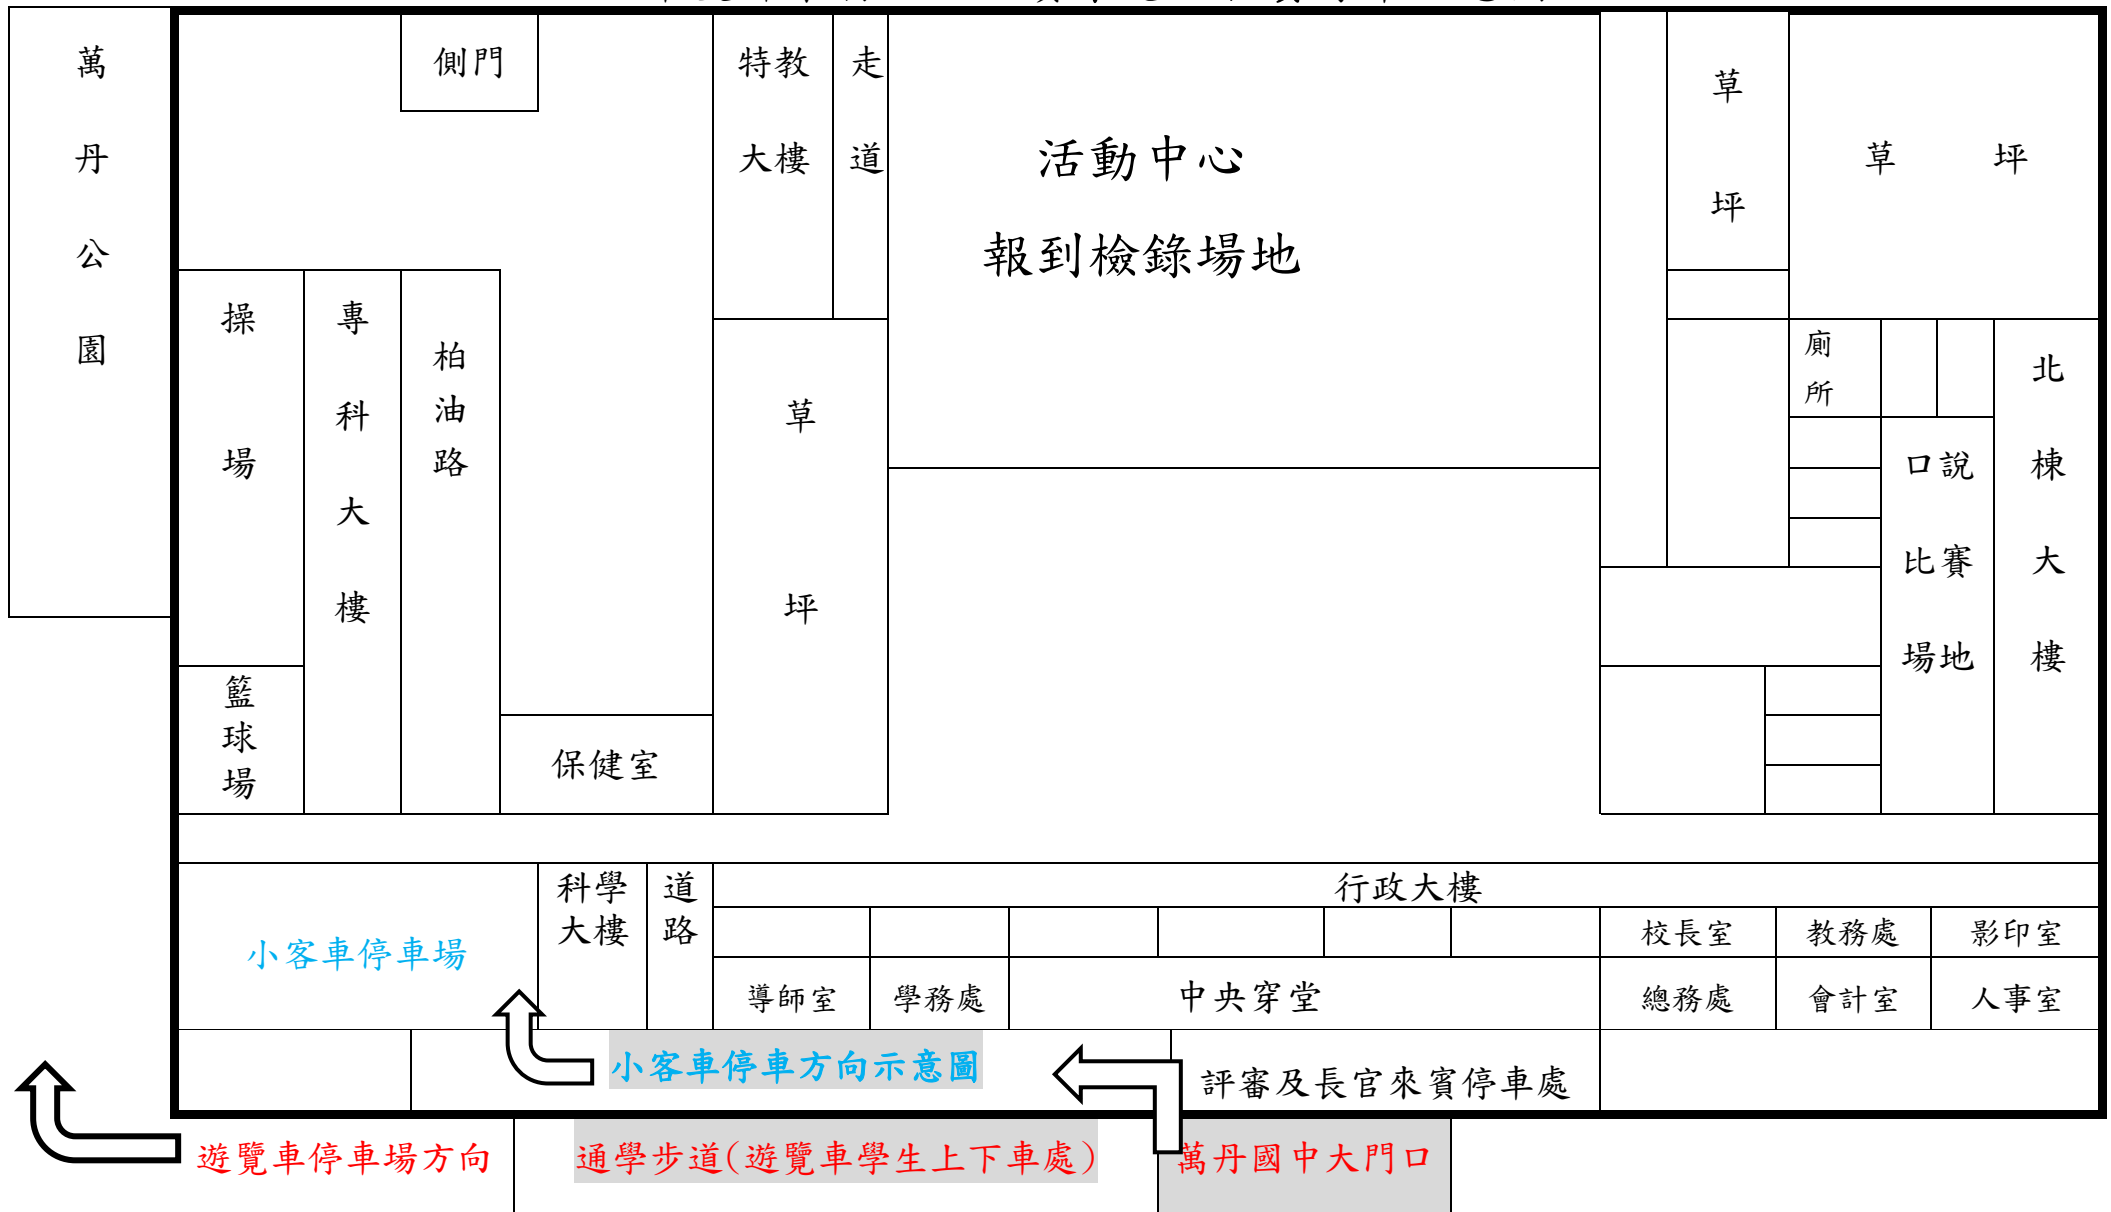

115 年度屏東縣語文競賽東港區初賽停車示意圖

- 1、帶隊老師您的交通工具若為小客車，請進校門口左轉，直走到底便可看到小客車停車場。
- 2、若校內停車場位置停滿，請停到萬丹公園。