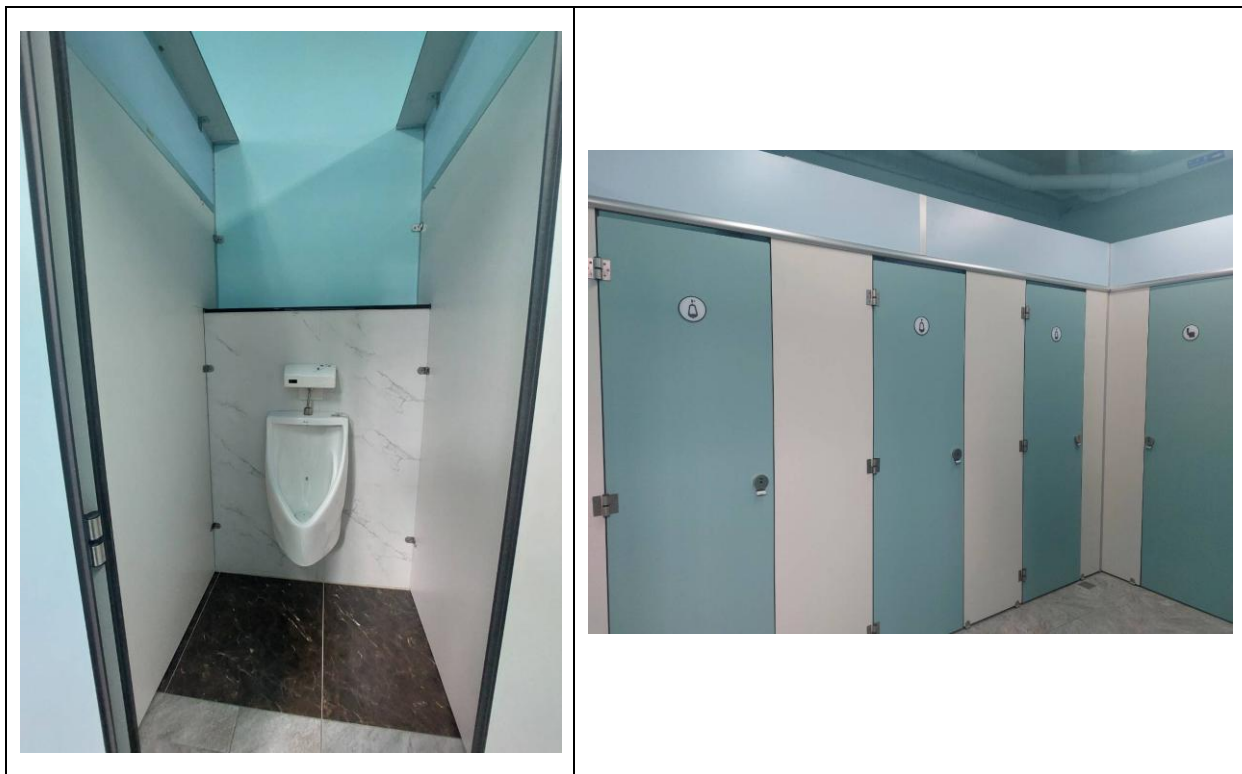

壹、性別友善廁所設置成果

設置地點使用人次	30 人
辦理性別友善廁所宣導說明會場次	2 場
	總計 100 人次參與會議
邀集校內學生代表及性平會成員參與規劃討論場次	2 場
	總計 20 人次參與

一、性別友善廁所入口處整體外觀（含概念說明及配置圖）

性別友善廁所
All Gender Restroom

這是對所有人開放的廁所。
無論妳/你的生理性別、
性別認同或性傾向為何，
敬請安心、自在使用本廁所內設施。
Anyone can use this restroom safely,
regardless of gender identity or expression.

二、性別友善廁所內部

三、獨立隔間及獨立照明

四、隔間外便器種類圖示（以小便斗為主）

五、會議及宣導照片