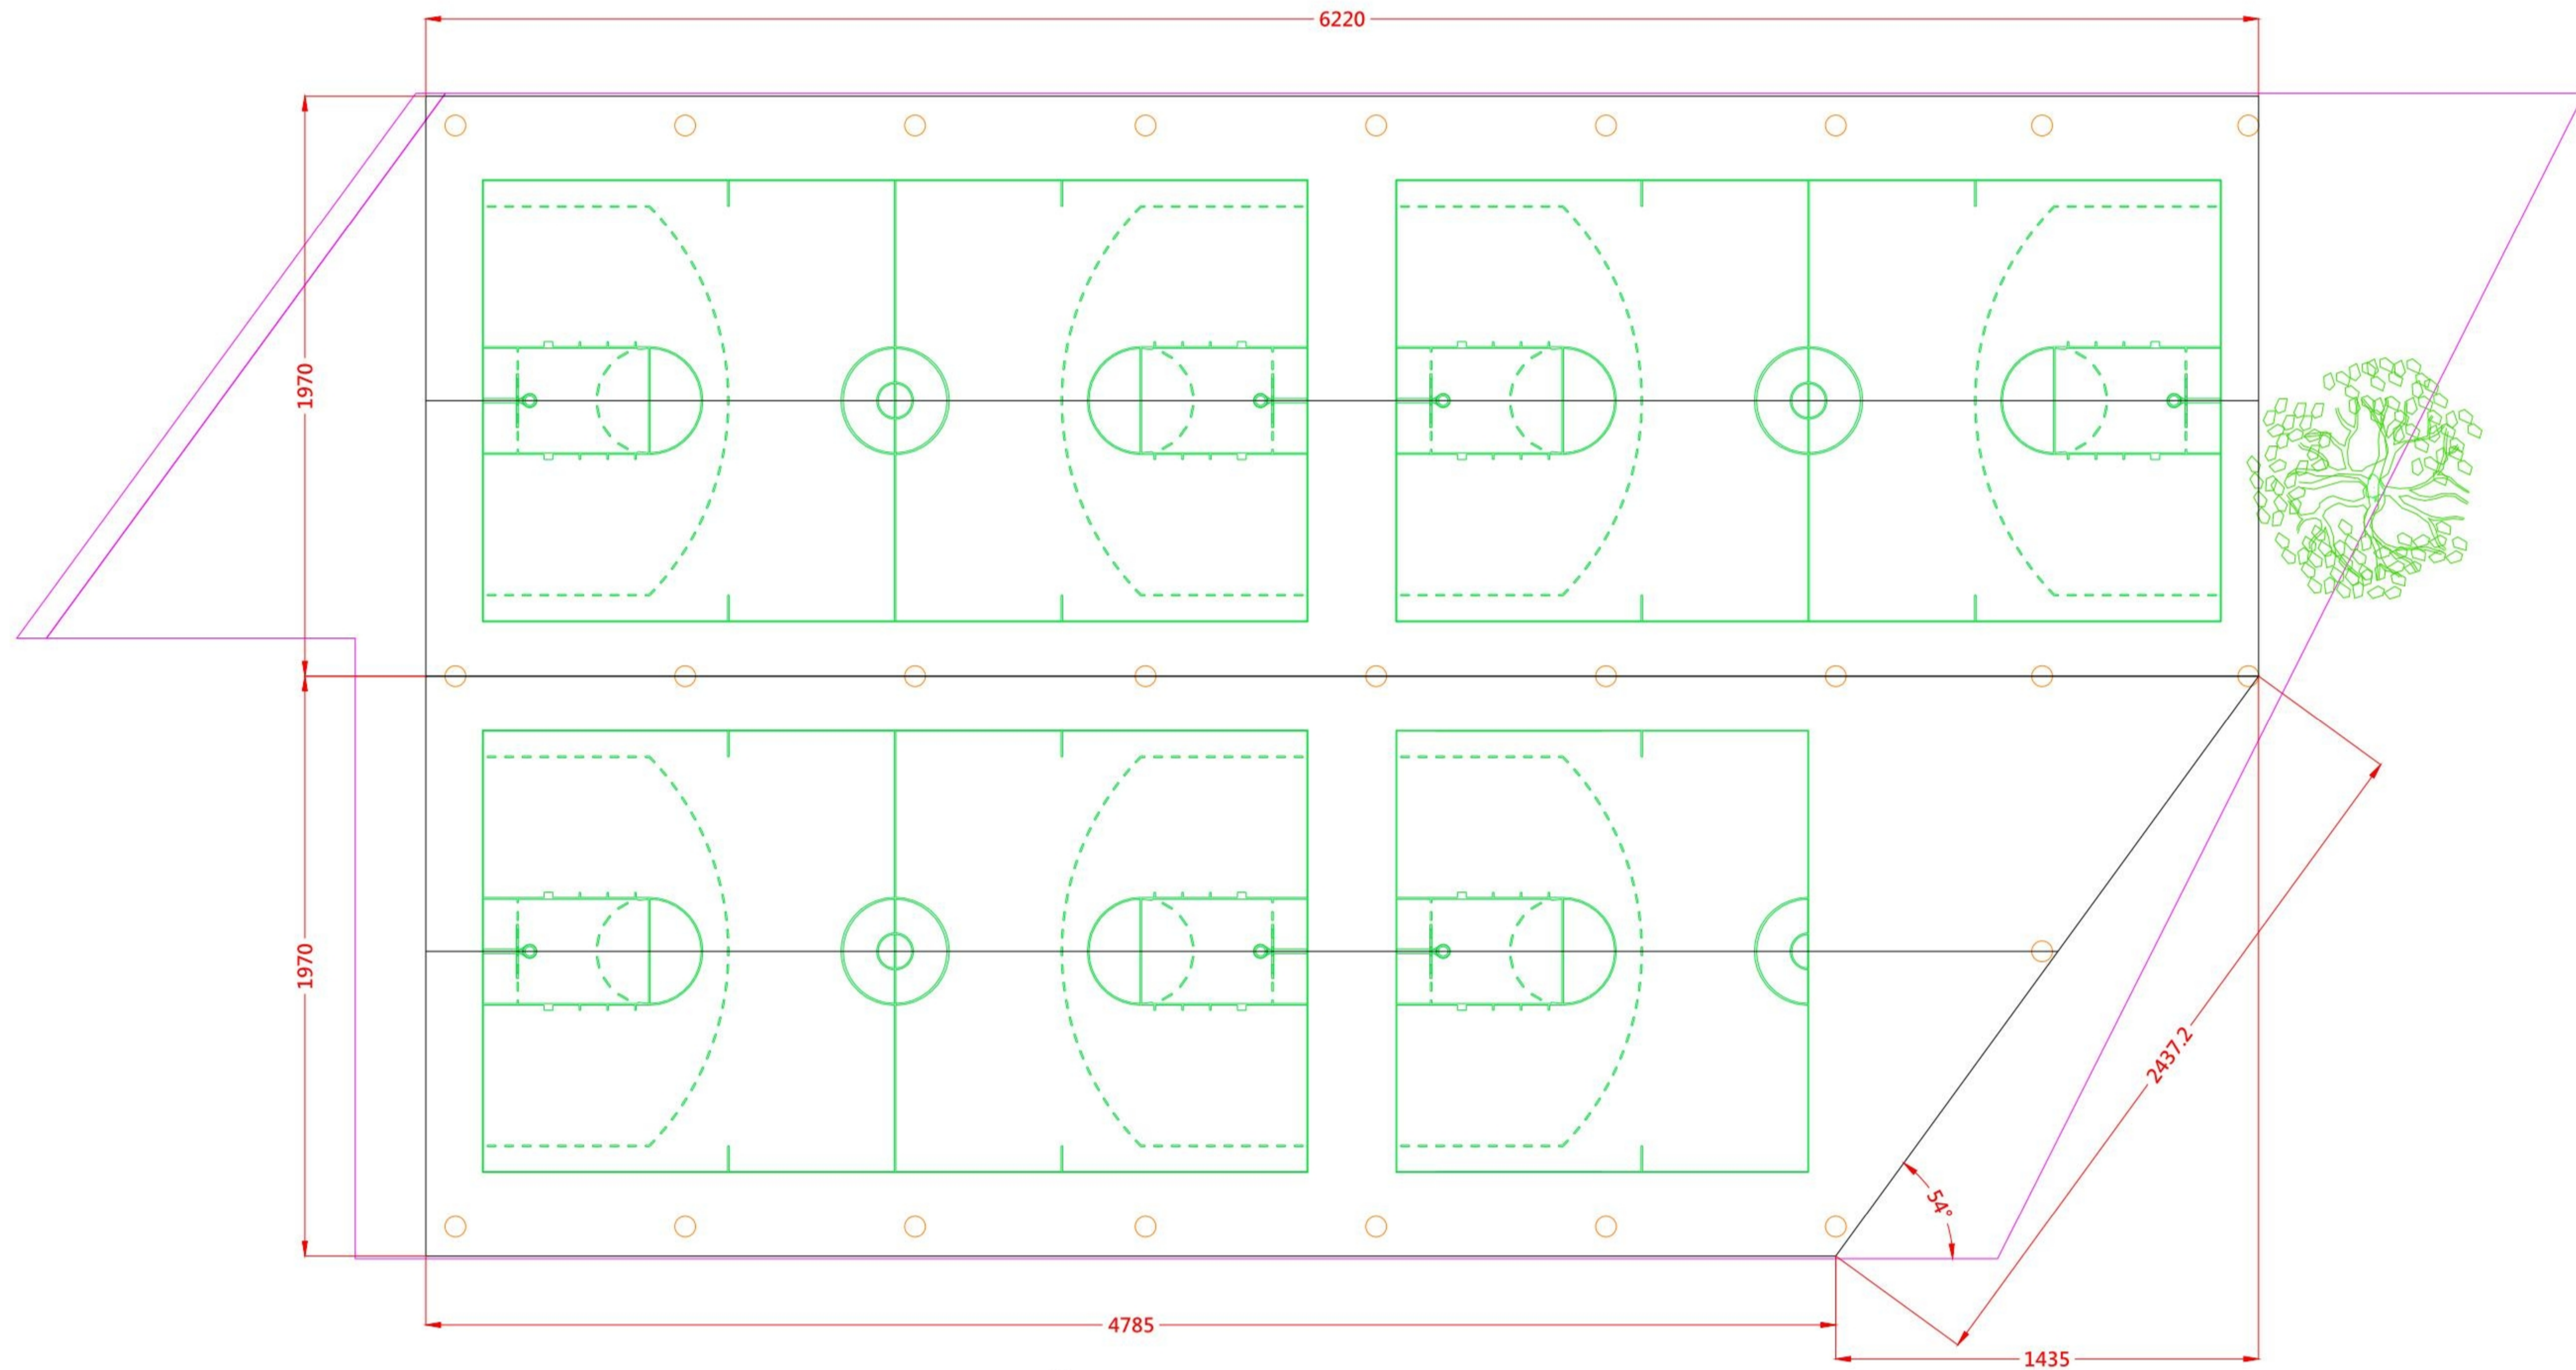

萬丹國中-新設球場屋頂上視示意圖及立面示意圖

球場屋頂總面積為：2309.3325 M²